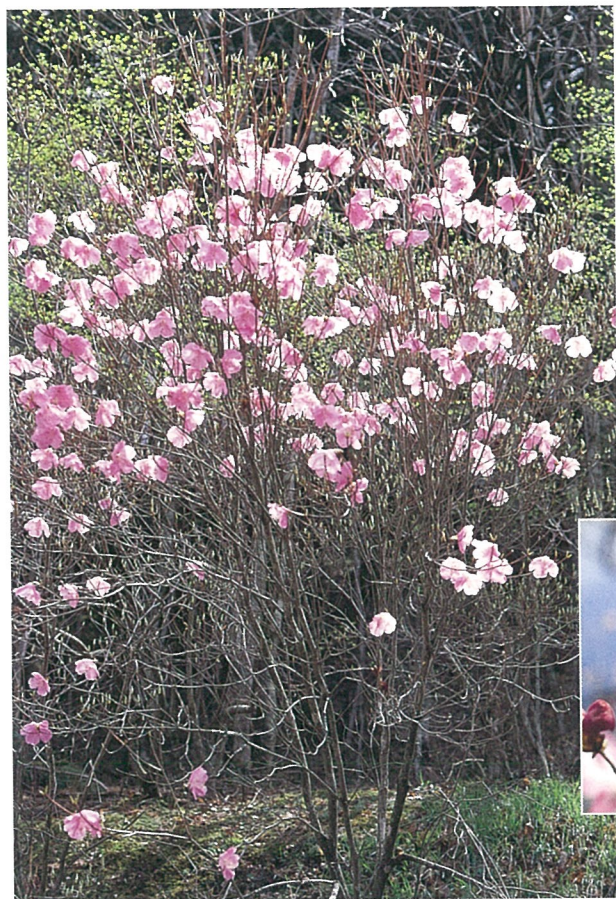

落葉広葉樹

アカヤシオ (ツツジ科)

Rhododendron pentaphyllum var. nikoense

平家の落人の里といわれる秘境旧春野町京丸の谷に咲く京丸ボタンはアカヤシオのこと。ゴールデンウィークには岩岳山に花を求めて大勢のハイカーが訪れる。平地での生育は難しい。

特性

- 落葉低木2~4m
- 日当たりのよい乾燥気味の岩場に生える
- 生長遅い
- 剪定不可 ● 移植難
- 大気汚染・潮風に全く弱い

観賞	● 花(4~5月) ● 紅葉(11月)
用途	● 庭園樹
植域	● 自然分布: 福島県以西~三重県の深山岩地
繁殖	● 実生
その他	● 県内では岩岳山、大札山、安倍奥等に自生する

静岡市葵区 県民の森

Calendar	1月	2月	3月	4月	5月	6月	7月	8月	9月	10月	11月	12月
管理こよみ			播種									

主な病害虫

葉
幹・枝